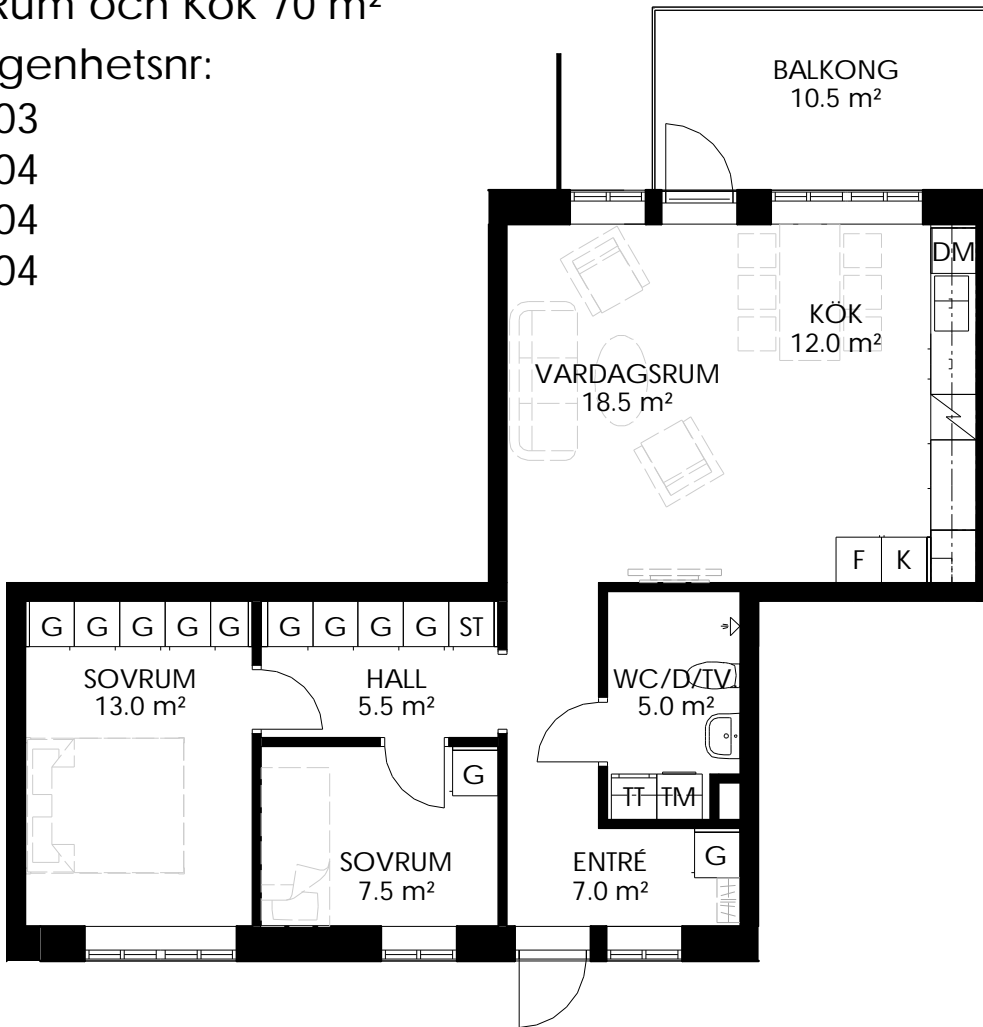

BRF STRANDVÄGSKAJEN

KV. VERKSTADEN, ASKERSUND

3 Rum och Kök 70 m²

Lägenhetsnr:

1003

1104

1204

1304

- DM Diskmaskin
- F Frys
- K Kyl
- ST Städskåp
- G Garderob
- KM Kombinerad tvättmaskin och torktumlare med bänkskiva
- TM Tvättmaskin och torktumlare med bänkskiva
- TT
- Spishäll / Ugn
- Diskho
- Högskåp
- Kapphylla
- BR Bröstningshöjd i mm