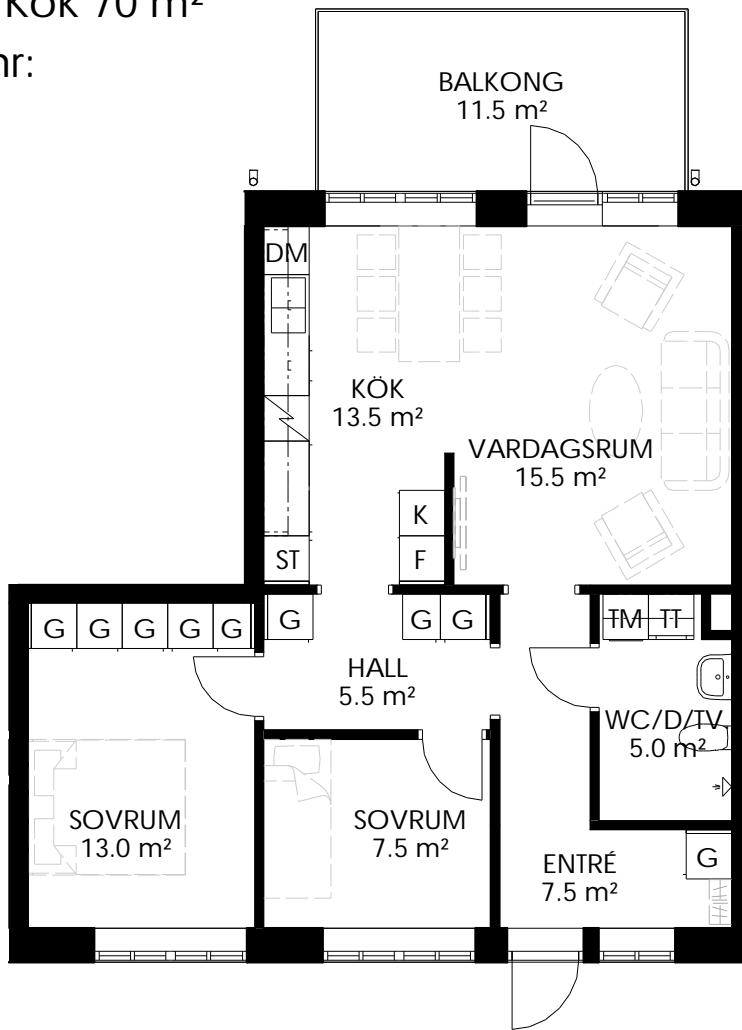

BRF STRANDVÄGSKAJEN

KV. VERKSTADEN, ASKERSUND

3 Rum och Kök 70 m²

Lägenhetsnr:

1005

1106

1206

1306

DM Diskmaskin

Spishäll / Ugn

F Frys

Diskho

K Kyl

HS Högskep

ST Städskåp

Kapphylla

G Garderob

BR Bröstningshöjd i mm

KM Kombinerad tvättmaskin och torktumlare med bänkskiva

TM Tvättmaskin och torktumlare med bänkskiva

TT