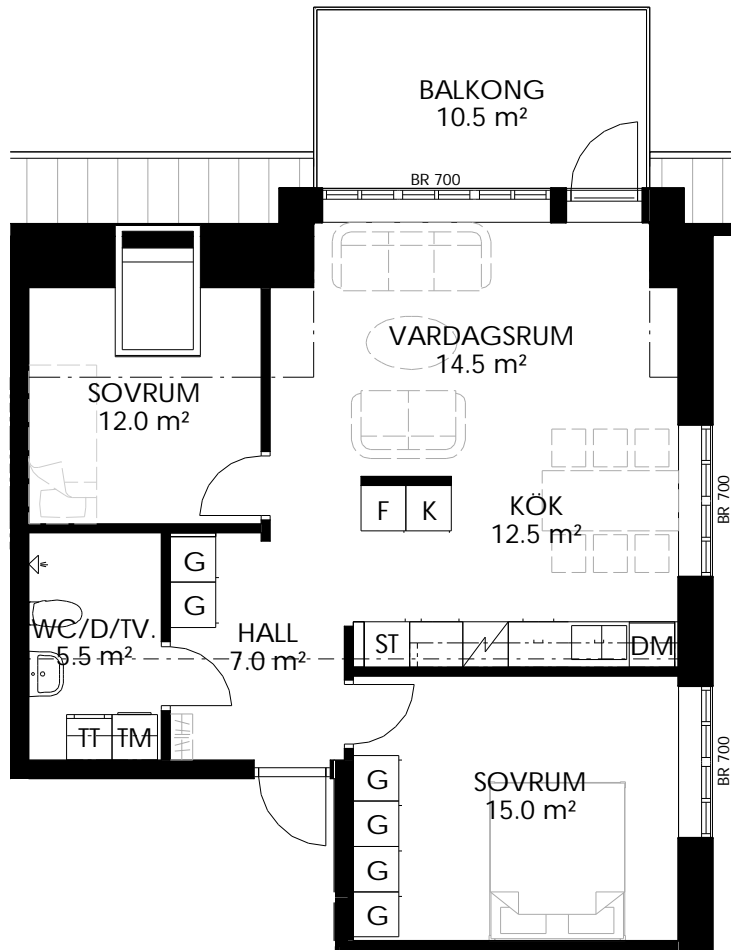

Orienteringsfigur

Skala 1:100

BRF STRANDVÄGSKAJEN

KV. VERKSTADEN, ASKERSUND

3 Rum och Kök 63 m²

Lägenhetsnr:

1405

DM Diskmaskin