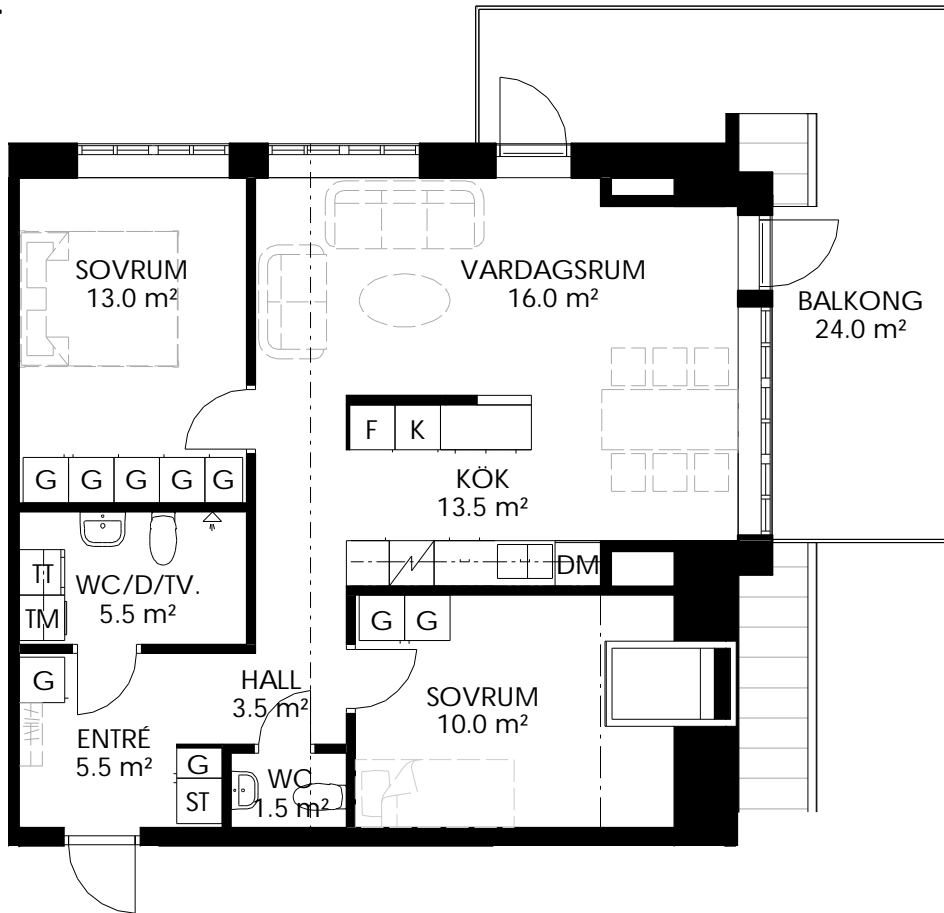

0 1 2 3 4 5 m

Skala 1:100

BRF STRANDVÄGSKAJEN

KV. VERKSTADEN, ASKERSUND

3 Rum och Kök 74 m²

Lägenhetsnr:

1401

- DM Diskmaskin
- F Frys
- K Kyl
- ST Städskåp
- G Garderob
- KM Kombinerad tvättmaskin och torktumlare med bänkskiva
- TM Tvättmaskin och torktumlare med bänkskiva
- TT
- Spishäll / Ugn
- Diskho
- Högsåp
- Kapphylla
- BR Bröstningshöjd i mm