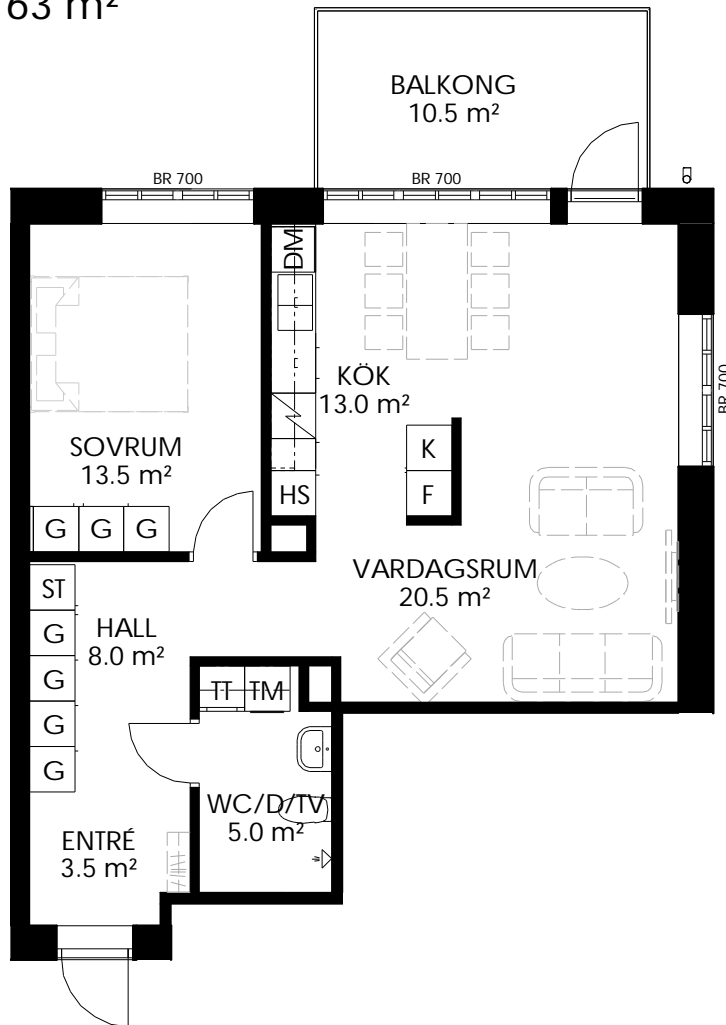

BRF STRANDVÄGSKAJEN

KV. VERKSTADEN, ASKERSUND

2 Rum och Kök 63 m²

Lägenhetsnr:

1006

DM Diskmaskin

Spishäll / Ugn

F Frys

Diskho

K Kyl

HS Högsåp

ST Städskåp

Kapphylla

G Garderob

BR Bröstningshöjd i mm

KM Kombinerad tvättmaskin och torktumlare med bänkskiva

TM Tvättmaskin och torktumlare med bänkskiva

TT

Plan 14
Plan 13
Plan 12
Plan 11
Plan 10