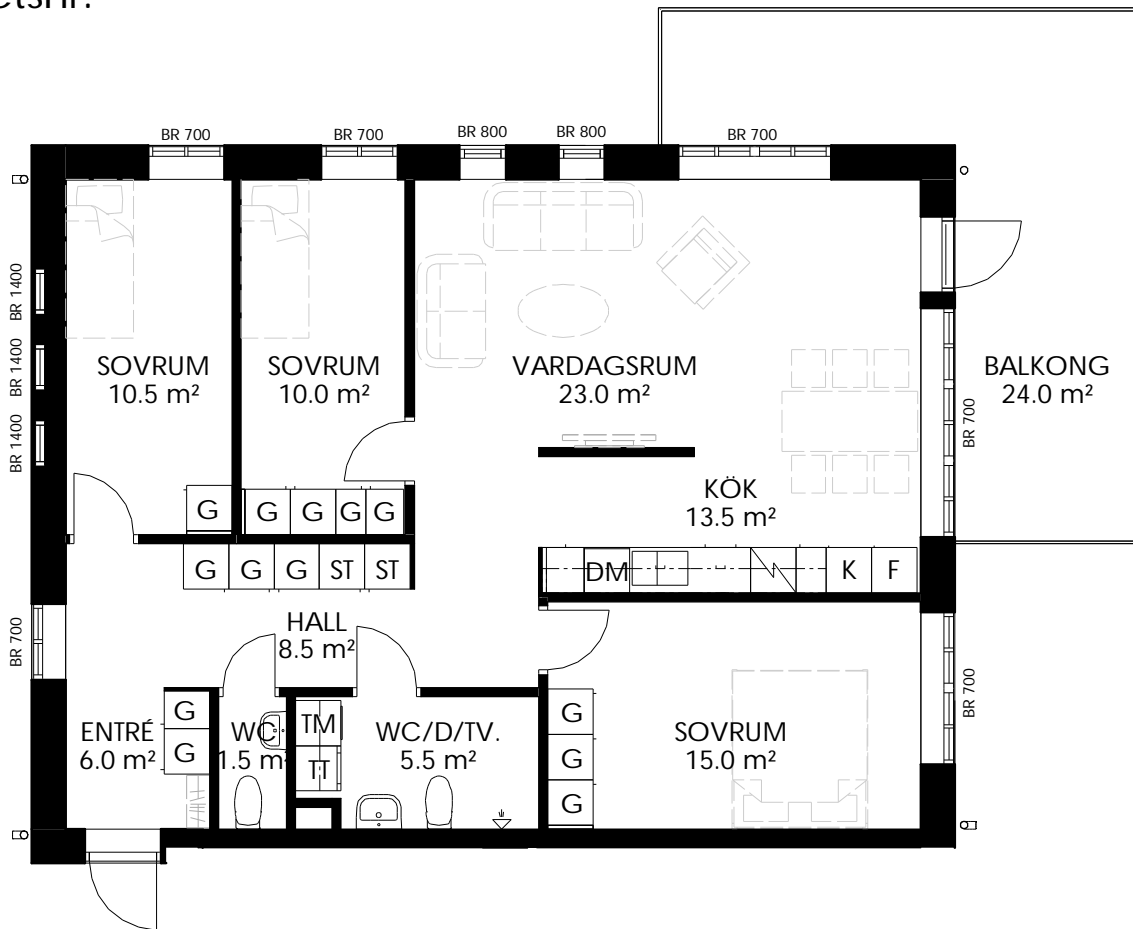

BRF STRANDVÄGSKAJEN

KV. VERKSTADEN, ASKERSUND

4 Rum och Kök 97 m²

Lägenhetsnr:

1001

1101

1201

1301