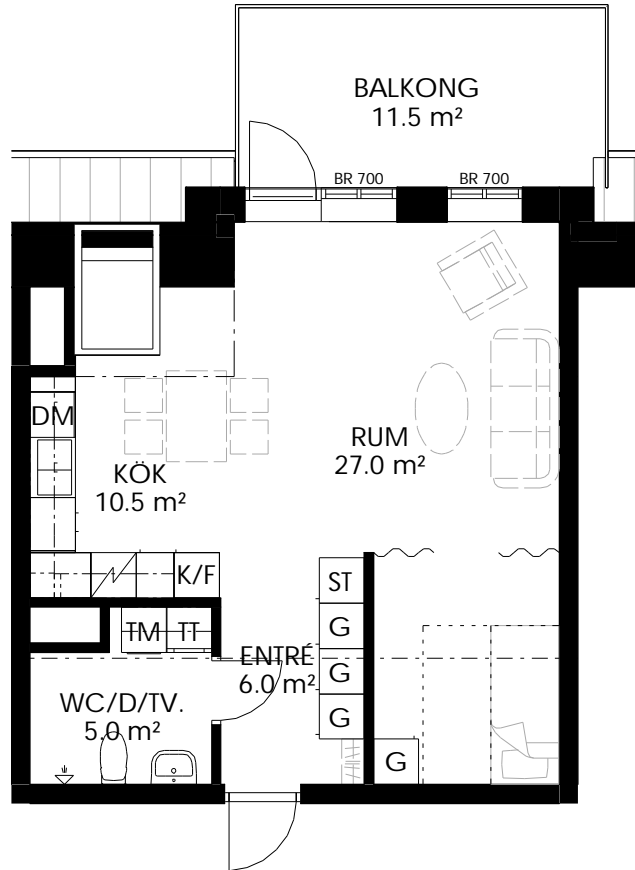

BRF STRANDVÄGSKAJEN

KV. VERKSTADEN, ASKERSUND

Studiolägenhet 46 m²

Lägenhetsnr:

1403

DM Diskmaskin

Spishäll / Ugn

F Frys

Diskho

K Kyl

HS Högskåp

ST Städskåp

Kapphylla

G Garderob

BR Bröstningshöjd i mm

KM Kombinerad tvättmaskin och torktumlare med bänkskiva

Plan 14
Plan 13
Plan 12
Plan 11
Plan 10

TM Tvättmaskin och torktumlare med bänkskiva

TT