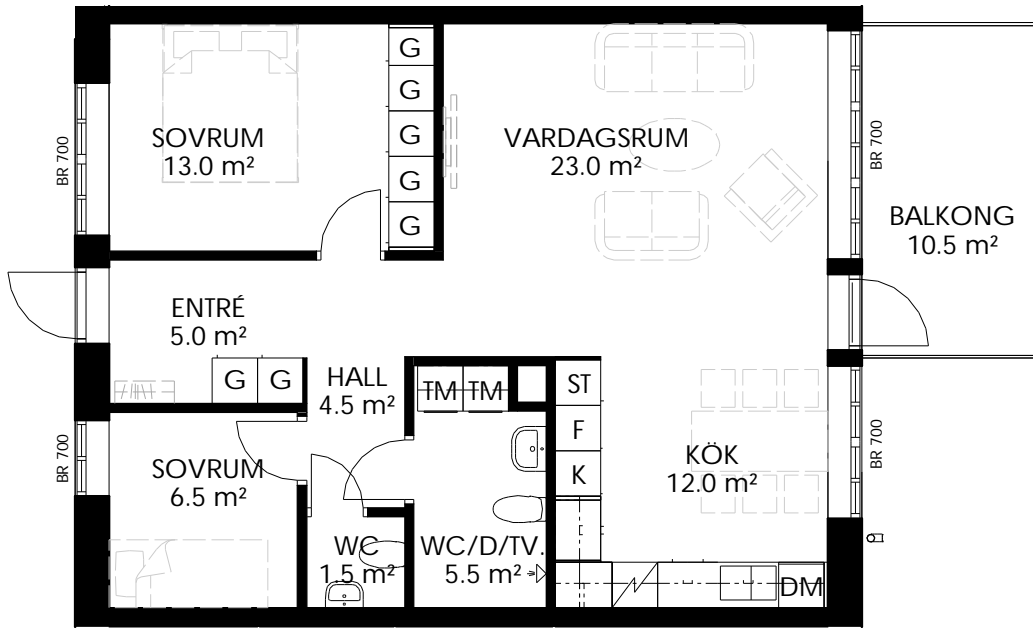

BRF STRANDVÄGSKAJEN

KV. VERKSTADEN, ASKERSUND

3 Rum och Kök 73 m²

Lägenhetsnr:

1102

1102

1202

1302

DM Diskmaskin

Spishäll / Ugn

F Frys

Diskho

K Kyl

HS Högsåp

ST Städskåp

Kapphylla

G Garderob

BR Bröstningshöjd i mm

KM Kombinerad tvättmaskin och torktumlare med bänkskiva

TM Tvättmaskin och torktumlare med bänkskiva

TT

Plan 14
Plan 13
Plan 12
Plan 11
Plan 10