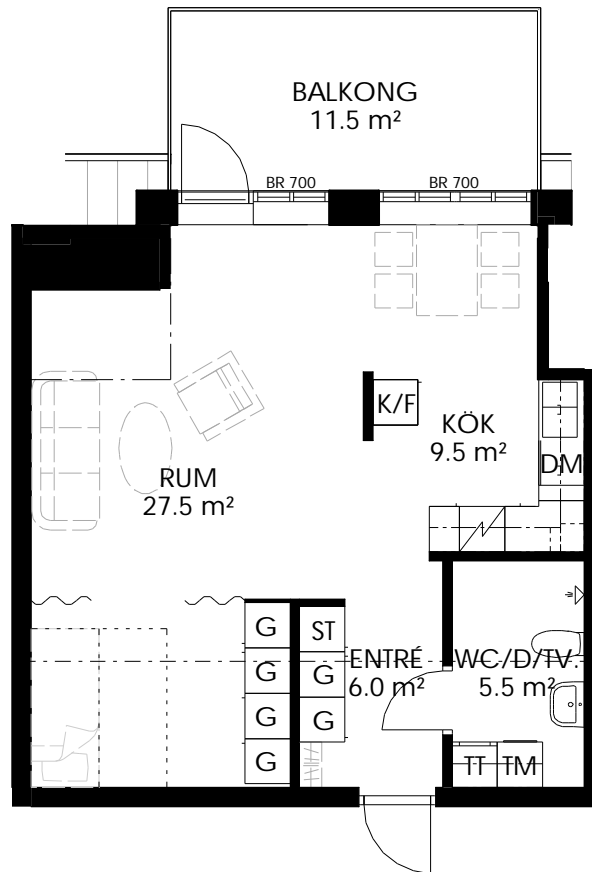

BRF STRANDVÄGSKAJEN

KV. VERKSTADEN, ASKERSUND

Studiolägenhet 50 m²

Lägenhetsnr:

1404

DM Diskmaskin

F Frys

K Kyl

ST Städskåp

G Garderob

KM Kombinerad tvättmaskin och torktumlare med bänkskiva

TM Tvättmaskin och torktumlare med bänkskiva

TT

Spishäll / Ugn

Diskho

HS Högskåp

Kapphylla

BR Bröstningshöjd i mm