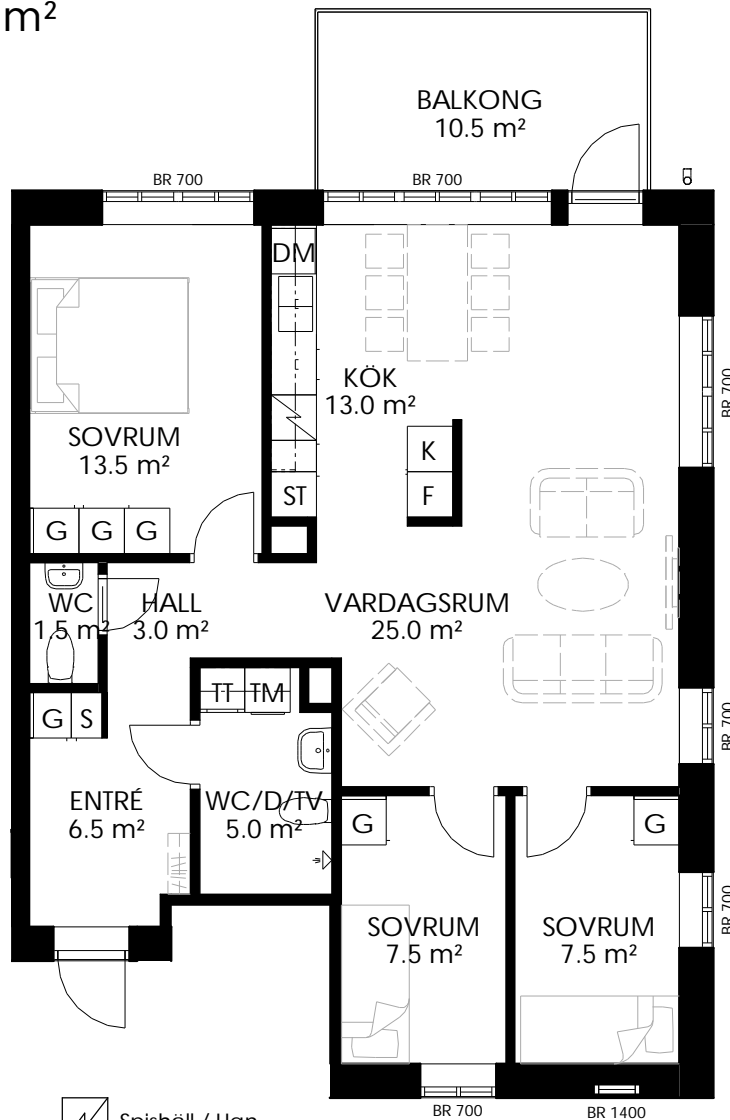

BRF STRANDVÄGSKAJEN

KV. VERKSTADEN, ASKERSUND

4 Rum och Kök 87 m²

Lägenhetsnr:

1107

1207

1307

DM Diskmaskin

Spishäll / Ugn

F Frys

Diskho

K Kyl

HS Högskåp

ST Städskåp

Kapphylla

G Garderob

BR Bröstningshöjd i mm

KM Kombinerad tvättmaskin och torktumlare med bänkskiva

TM Tvättmaskin och torktumlare med bänkskiva

TT