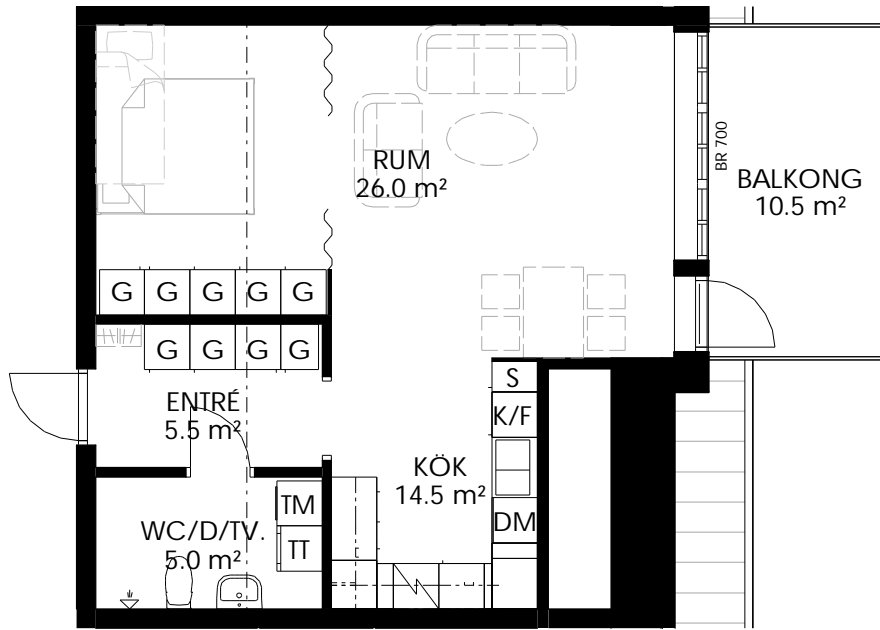

Orienteringsfigur

0 1 2 3 4 5 m

Skala 1:100

BRF STRANDVÄGSKAJEN

KV. VERKSTADEN, ASKERSUND

Studiolägenhet 53 m²

Lägenhetsnr:

1402