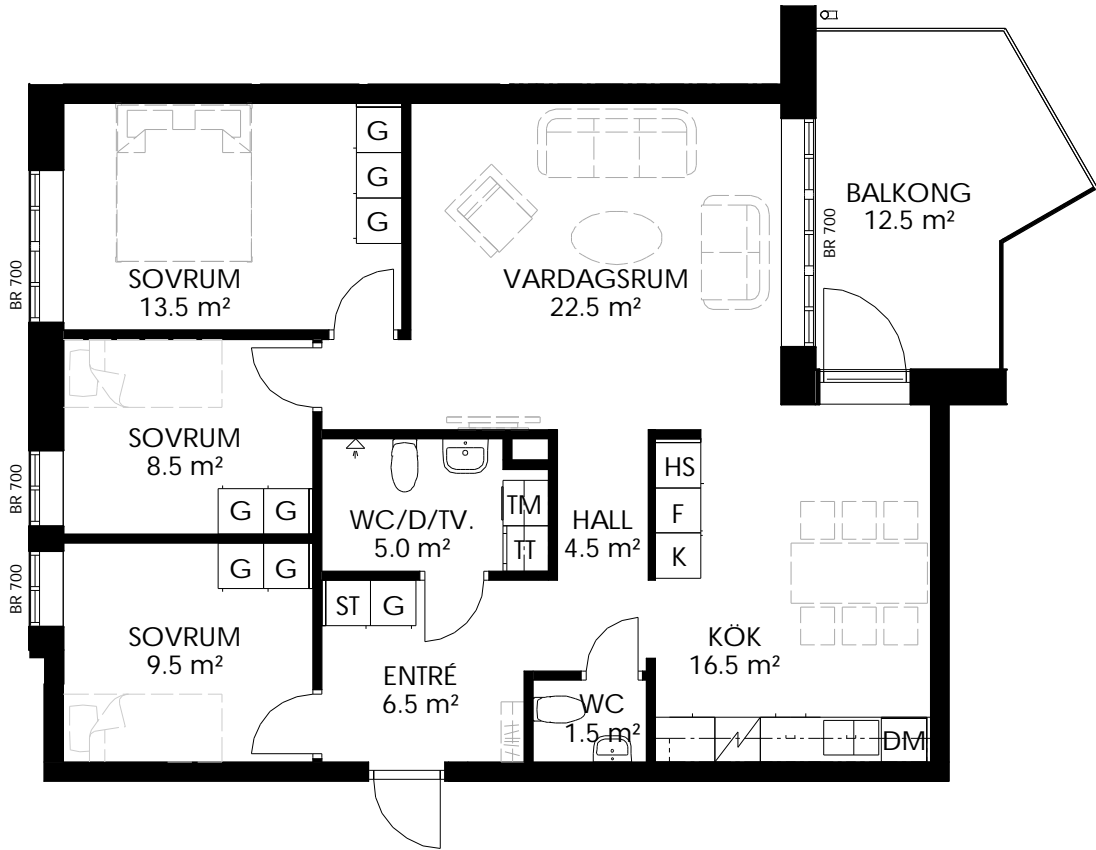

BRF STRANDVÄGSKAJEN

KV. VERKSTADEN, ASKERSUND

4 Rum och Kök 92 m²

Lägenhetsnr:

1103

1203

1303

DM Diskmaskin

Spishäll / Ugn

F Frys

Diskho

K Kyl

HS Högskåp

ST Städskåp

Kapphylla

G Garderob

BR Bröstningshöjd i mm

KM Kombinerad tvättmaskin och torktumlare med bänkskiva

Plan 14
Plan 13
Plan 12
Plan 11
Plan 10

TM Tvättmaskin och torktumlare med bänkskiva

TT