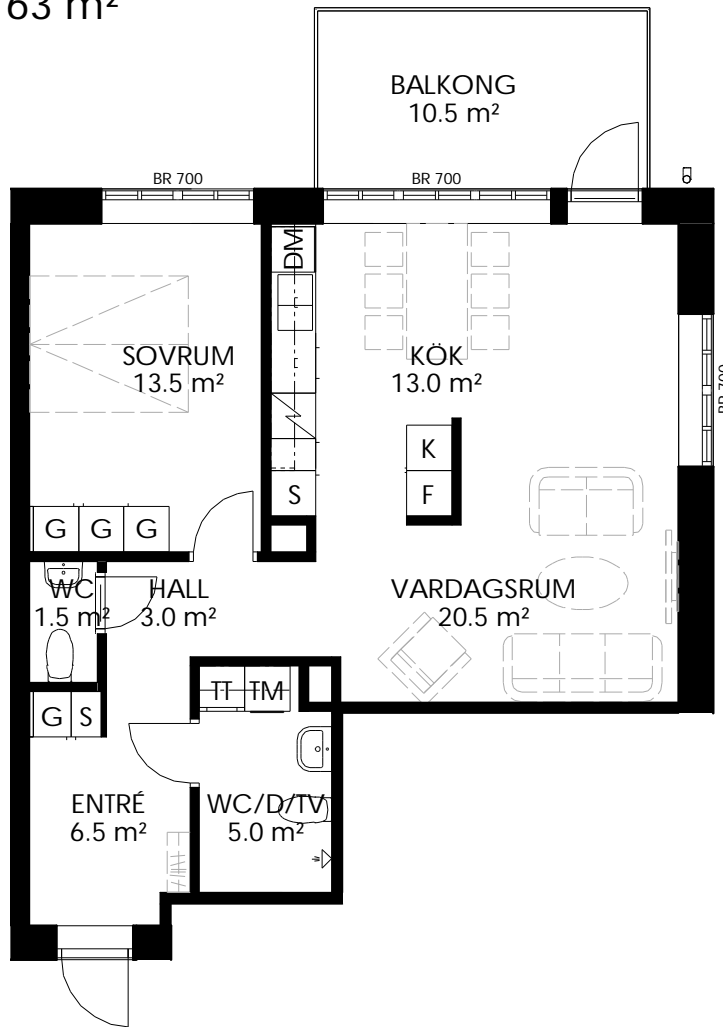

Skala 1:100

BRF STRANDVÄGSKAJEN

KV. VERKSTADEN, ASKERSUND

2 Rum och Kök 63 m²

Lägenhetsnr:

1006

DM Diskmaskin

Spishäll / Ugn