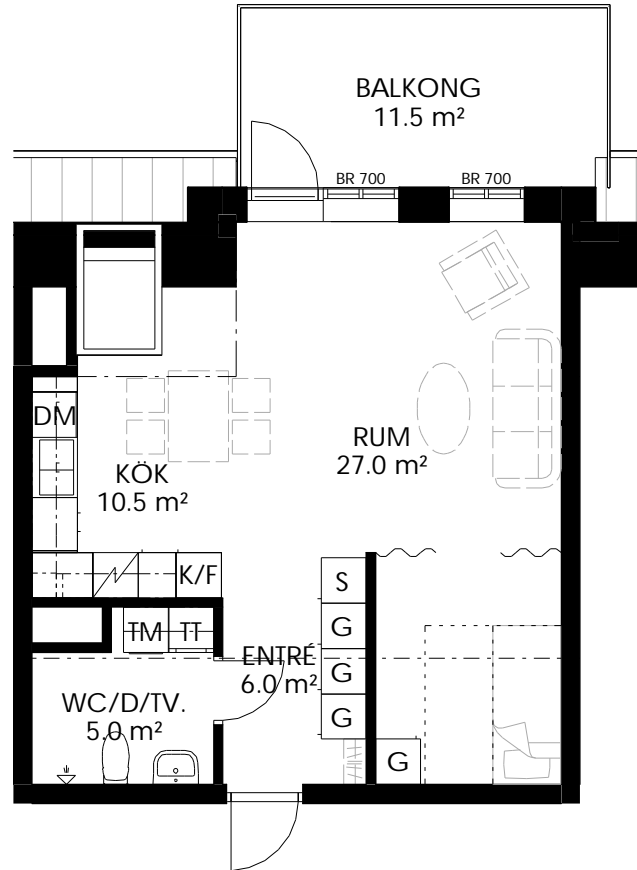

BRF STRANDVÄGSKAJEN

KV. VERKSTADEN, ASKERSUND

Studiolägenhet 46 m²

Lägenhetsnr:

1403

DM Diskmaskin

Spishäll / Ugn

F Frys

Diskho

K Kyl

Kapphylla

S Städsåp

BR Bröstningshöjd i mm

G Garderob

KM Kombinerad tvättmaskin och torktumlare med bänkskiva

TM Tvättmaskin och torktumlare med bänkskiva

TT