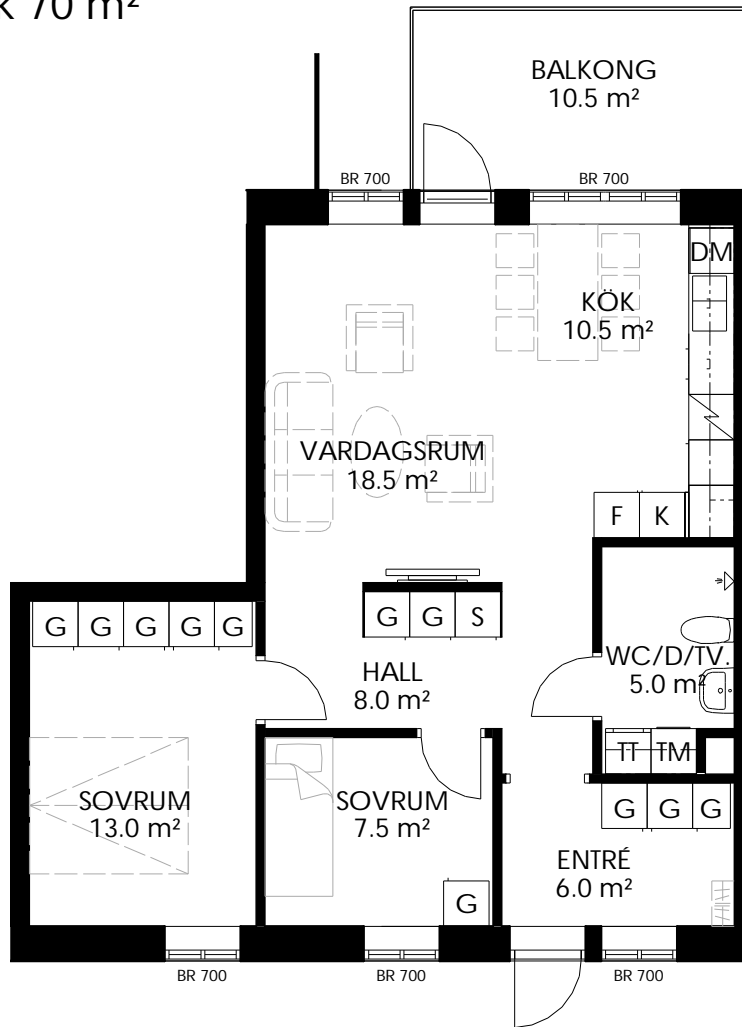

KV. VERKSTADEN, ASKERSUND

3 Rum och Kök 70 m²

Lägenhetsnr:

1003

1104

1204

1304

DM Diskmaskin