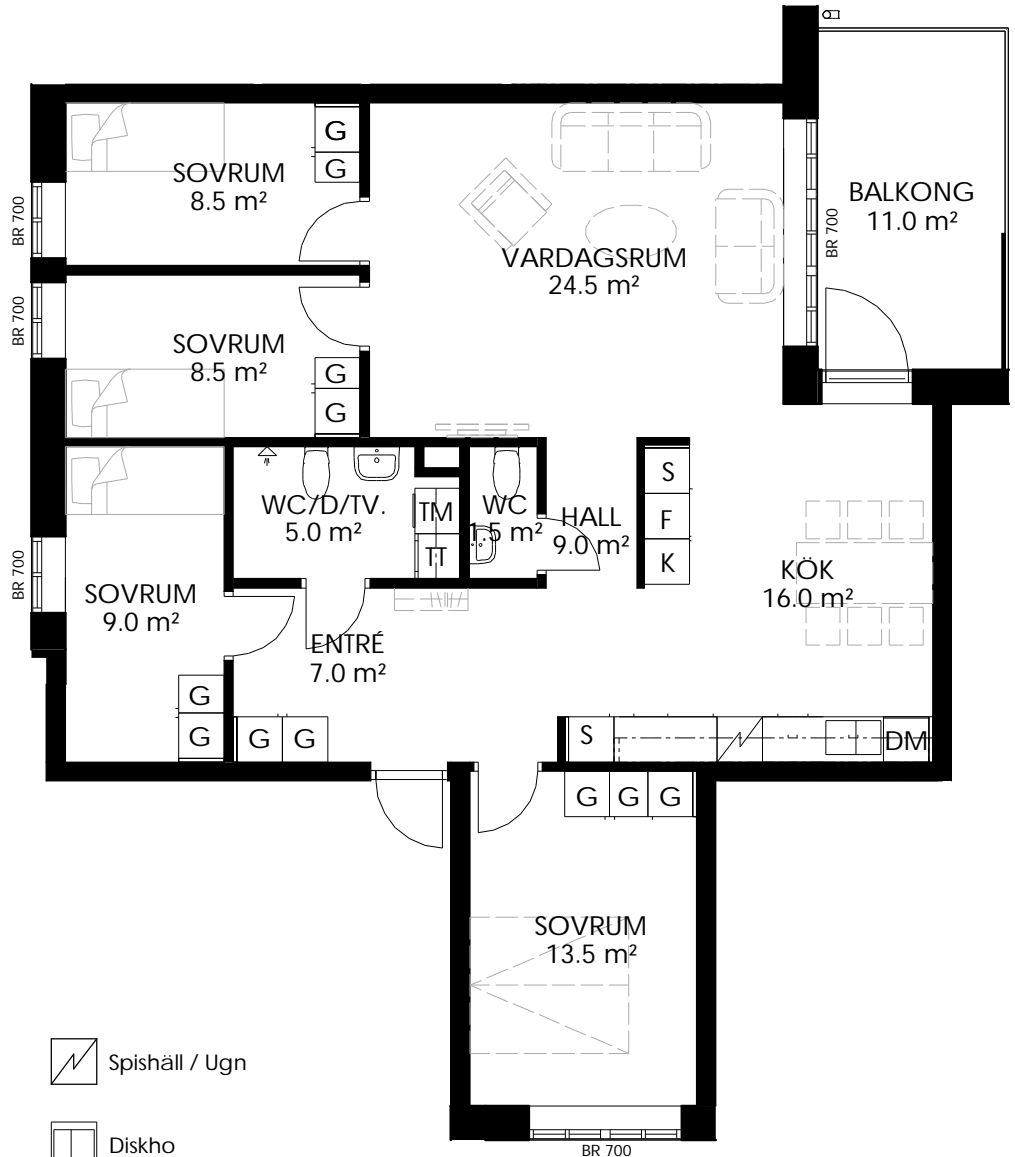

BRF STRANDVÄGSKAJEN

KV. VERKSTADEN, ASKERSUND

5 Rum och Kök 106 m²

Lägenhetsnr:

1103

1203

1303

DM Diskmaskin