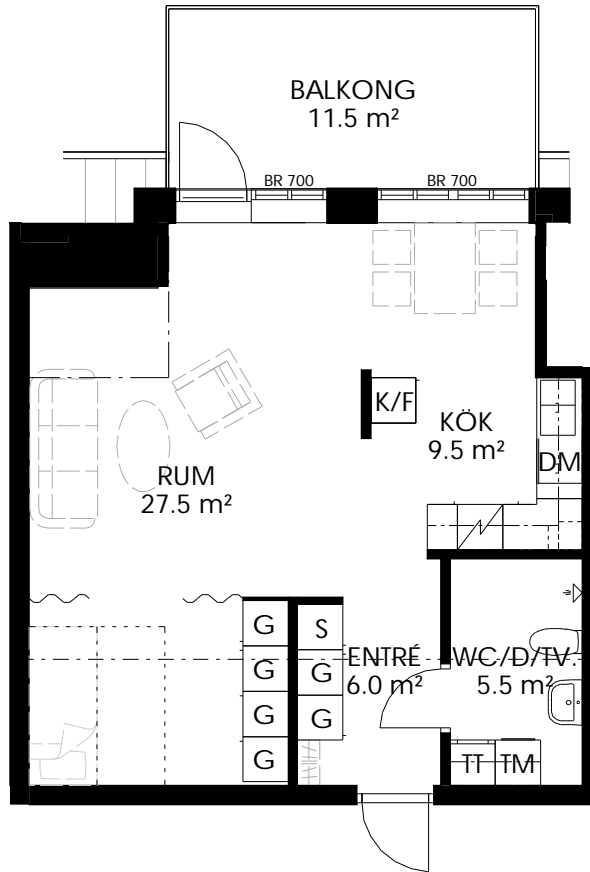

Orienteringsfigur

0 1 2 3 4 5 m

Skala 1:100

BRF STRANDVÄGSKAJEN

KV. VERKSTADEN, ASKERSUND

Studiolägenhet 50 m²

Lägenhetsnr:

1404