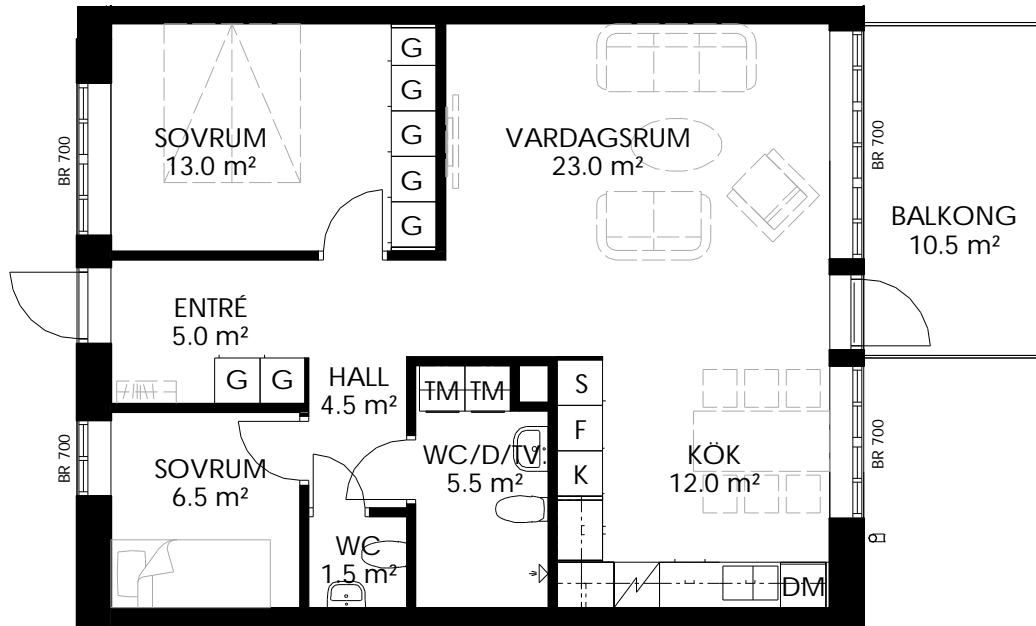

BRF STRANDVÄGSKAJEN

KV. VERKSTADEN, ASKERSUND

3 Rum och Kök 73 m²

Lägenhetsnr:

1102

1102

1202

1302