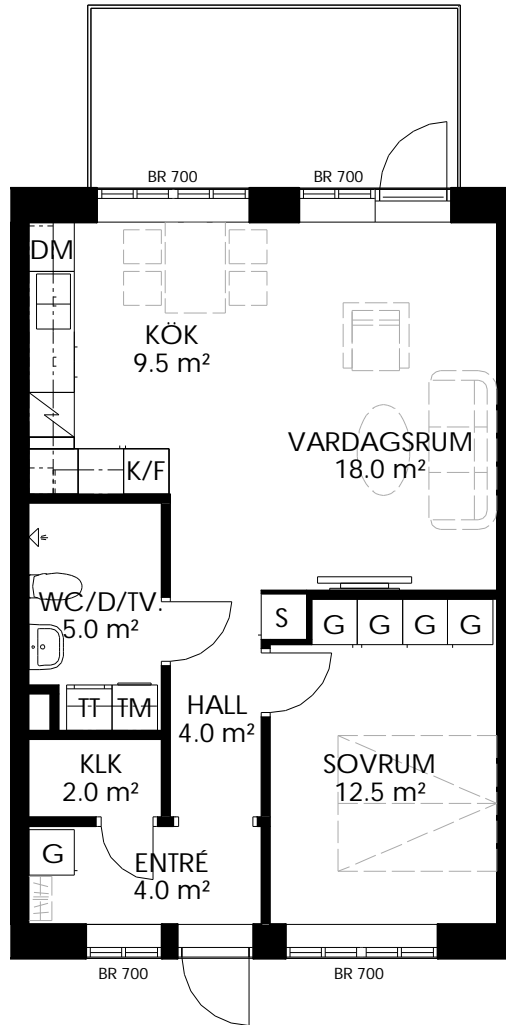

BRF STRANDVÄGSKAJEN

KV. VERKSTADEN, ASKERSUND

2 Rum och Kök 57 m²

Lägenhetsnr:

1004

1105

1205

1305

DM Diskmaskin

F Frys

K Kyl

S Städskåp

G Garderob

KM Kombinerad tvättmaskin och torktumlare med bänkskiva

TM Tvättmaskin och torktumlare med bänkskiva

TT

Spishäll / Ugn

Diskho

Kapphylla

BR Bröstningshöjd i mm

Plan 14
Plan 13
Plan 12
Plan 11
Plan 10