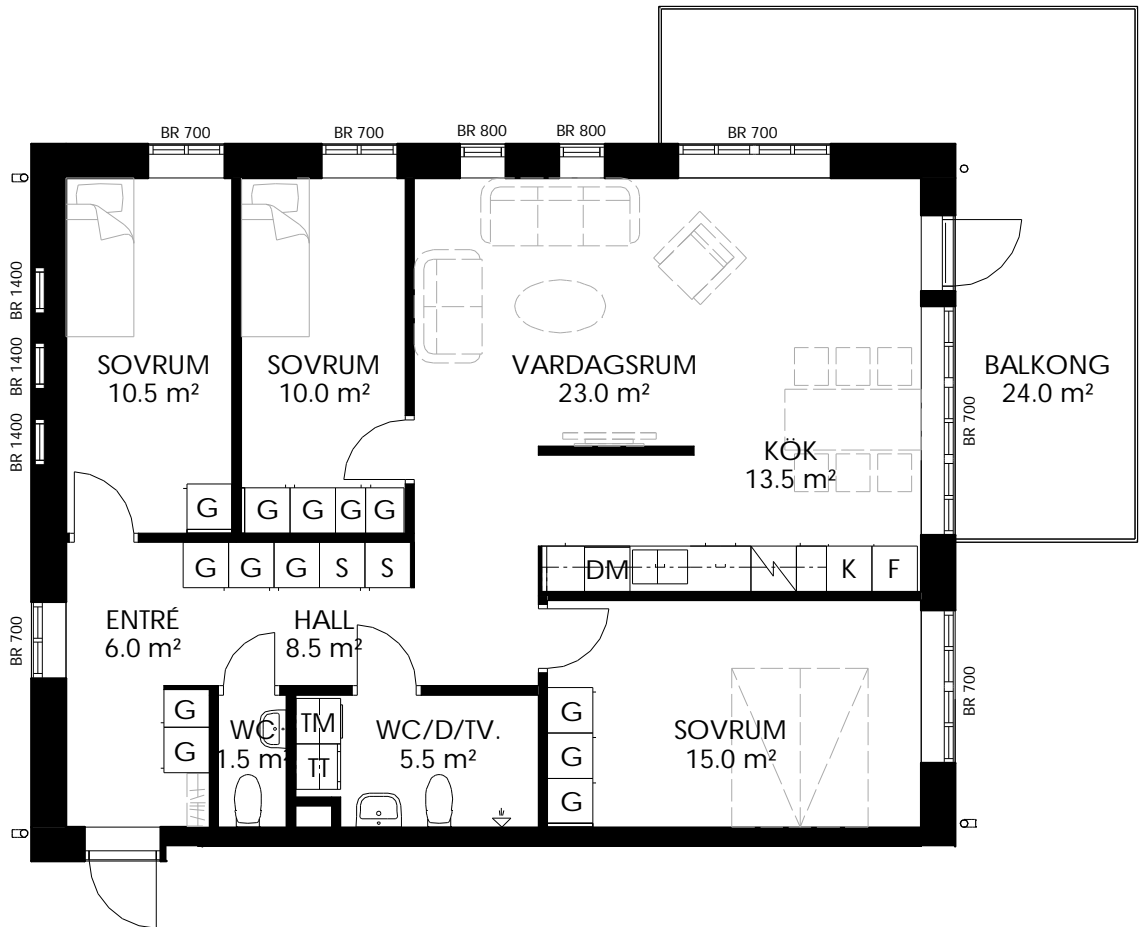

BRF STRANDVÄGSKAJEN

KV. VERKSTADEN, ASKERSUND

4 Rum och Kök 97 m²

Lägenhetsnr:

1001

1101

1201

1301