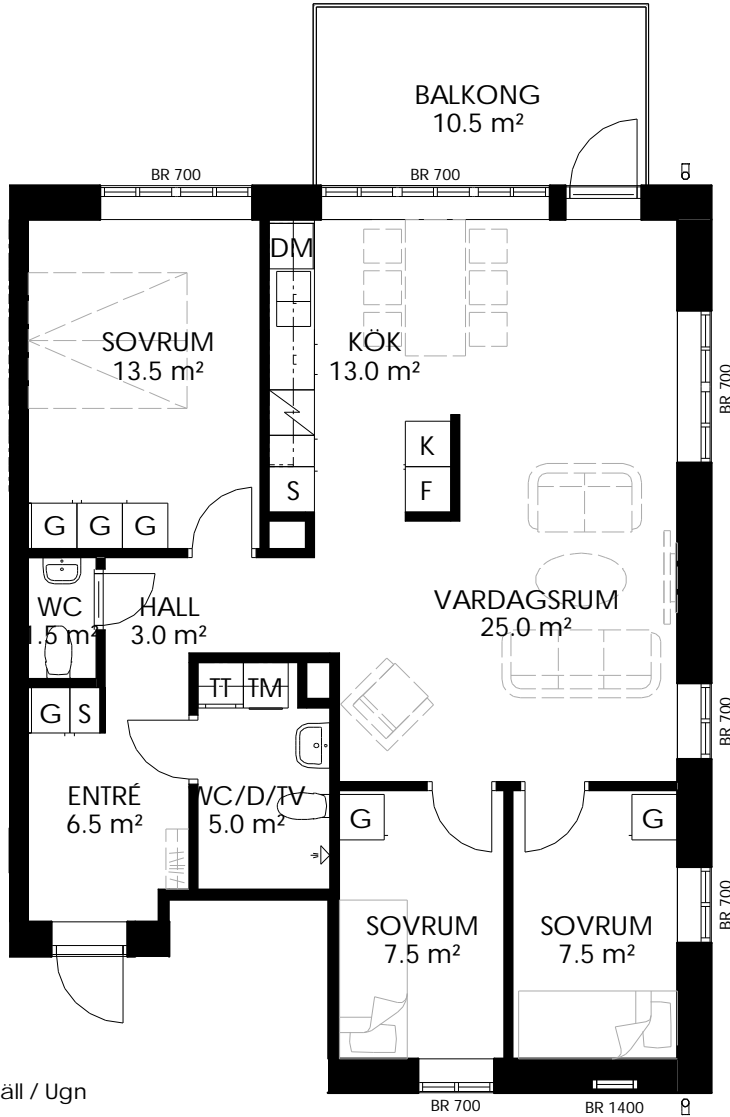

BRF STRANDVÄGSKAJEN

KV. VERKSTADEN, ASKERSUND

4 Rum och Kök 87 m²

Lägenhetsnr:

1107

1207

1307

DM Diskmaskin

F Frys

K Kyl

S Städskåp

G Garderob

KM Kombinerad tvättmaskin och torktumlare med bänkskiva

TM Tvättmaskin och torktumlare med bänkskiva

TT

Spishäll / Ugn

Diskho

Kapphylla

BR Bröstningshöjd i mm

Plan 14
Plan 13
Plan 12
Plan 11
Plan 10