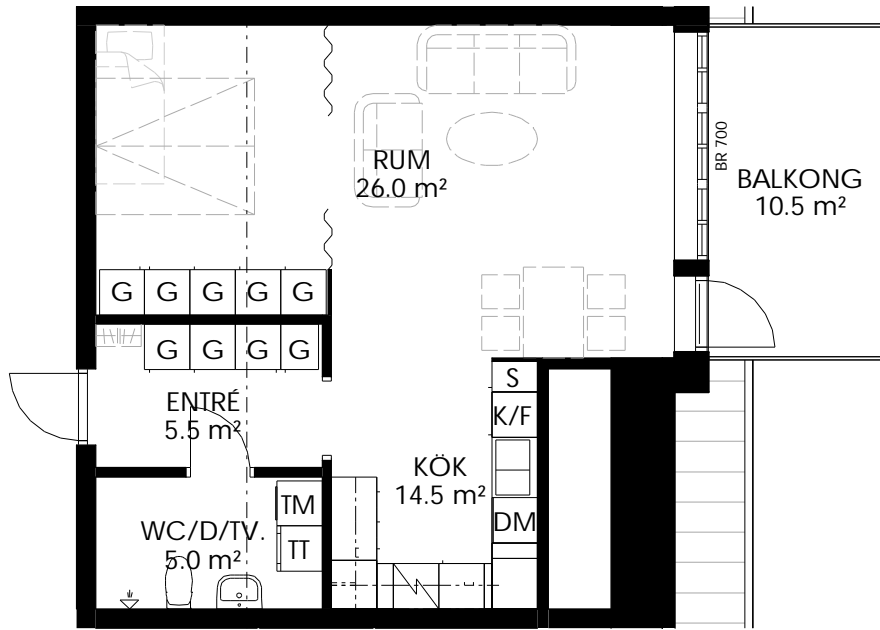

0 1 2 3 4 5 m

Skala 1:100

BRF STRANDVÄGSKAJEN

KV. VERKSTADEN, ASKERSUND

Studiolägenhet 53 m²

Lägenhetsnr:

1402

DM Diskmaskin