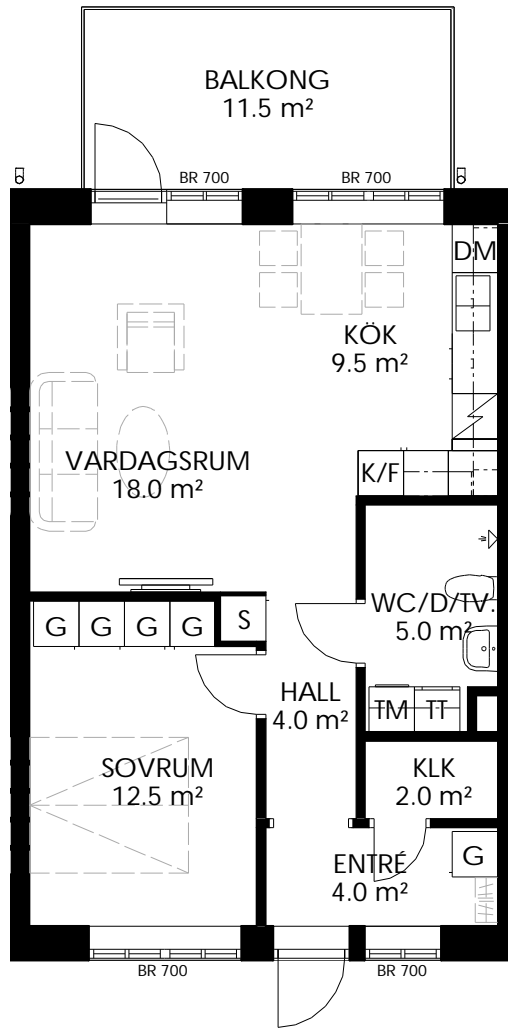

BRF STRANDVÄGSKAJEN

KV. VERKSTADEN, ASKERSUND

2 Rum och Kök 57 m²

Lägenhetsnr:

1005

1106

1206

1306

DM Diskmaskin

Spishäll / Ugn

F Frys

Diskho

K Kyl

Kapphylla

S Städskåp

BR Bröstningshöjd i mm

G Garderob

KM Kombinerad tvättmaskin och torktumlare med bänkskiva

TM Tvättmaskin och torktumlare med bänkskiva

TT

Plan 14
Plan 13
Plan 12
Plan 11
Plan 10