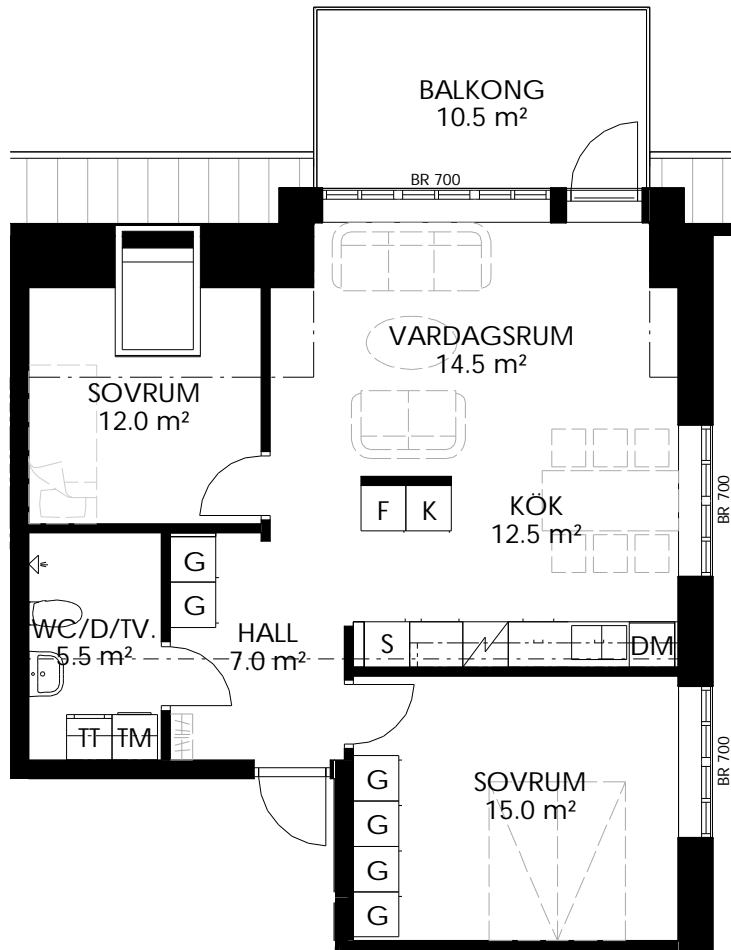

Spishäll / Ugn

Diskho

Kapphylla

BR Bröstningshöjd i mm

Plan 14
Plan 13
Plan 12
Plan 11
Plan 10

Orienteringsfigur

0 1 2 3 4 5 m

Skala 1:100

BRF STRANDVÄGSKAJEN

KV. VERKSTADEN, ASKERSUND

3 Rum och Kök 63 m²

Lägenhetsnr:

1405

DM Diskmaskin

Spishäll / Ugn

F Frys