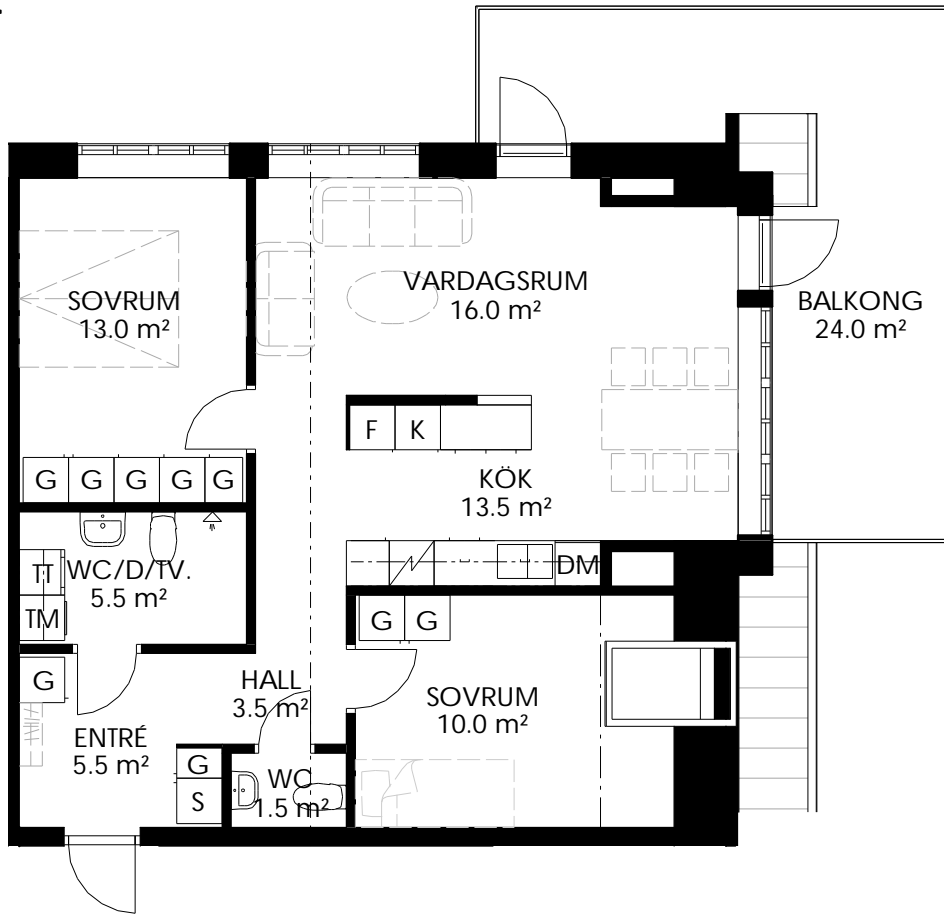

BRF STRANDVÄGSKAJEN

KV. VERKSTADEN, ASKERSUND

3 Rum och Kök 74 m²

Lägenhetsnr:

1401

DM Diskmaskin

Spishäll / Ugn

F Frys

Diskho

K Kyl

Kapphylla

S Städskåp

BR Bröstningshöjd i mm

G Garderob

KM Kombinerad tvättmaskin och torktumlare med bänkskiva

TM Tvättmaskin och torktumlare med bänkskiva

TT

Plan 14
Plan 13
Plan 12
Plan 11
Plan 10